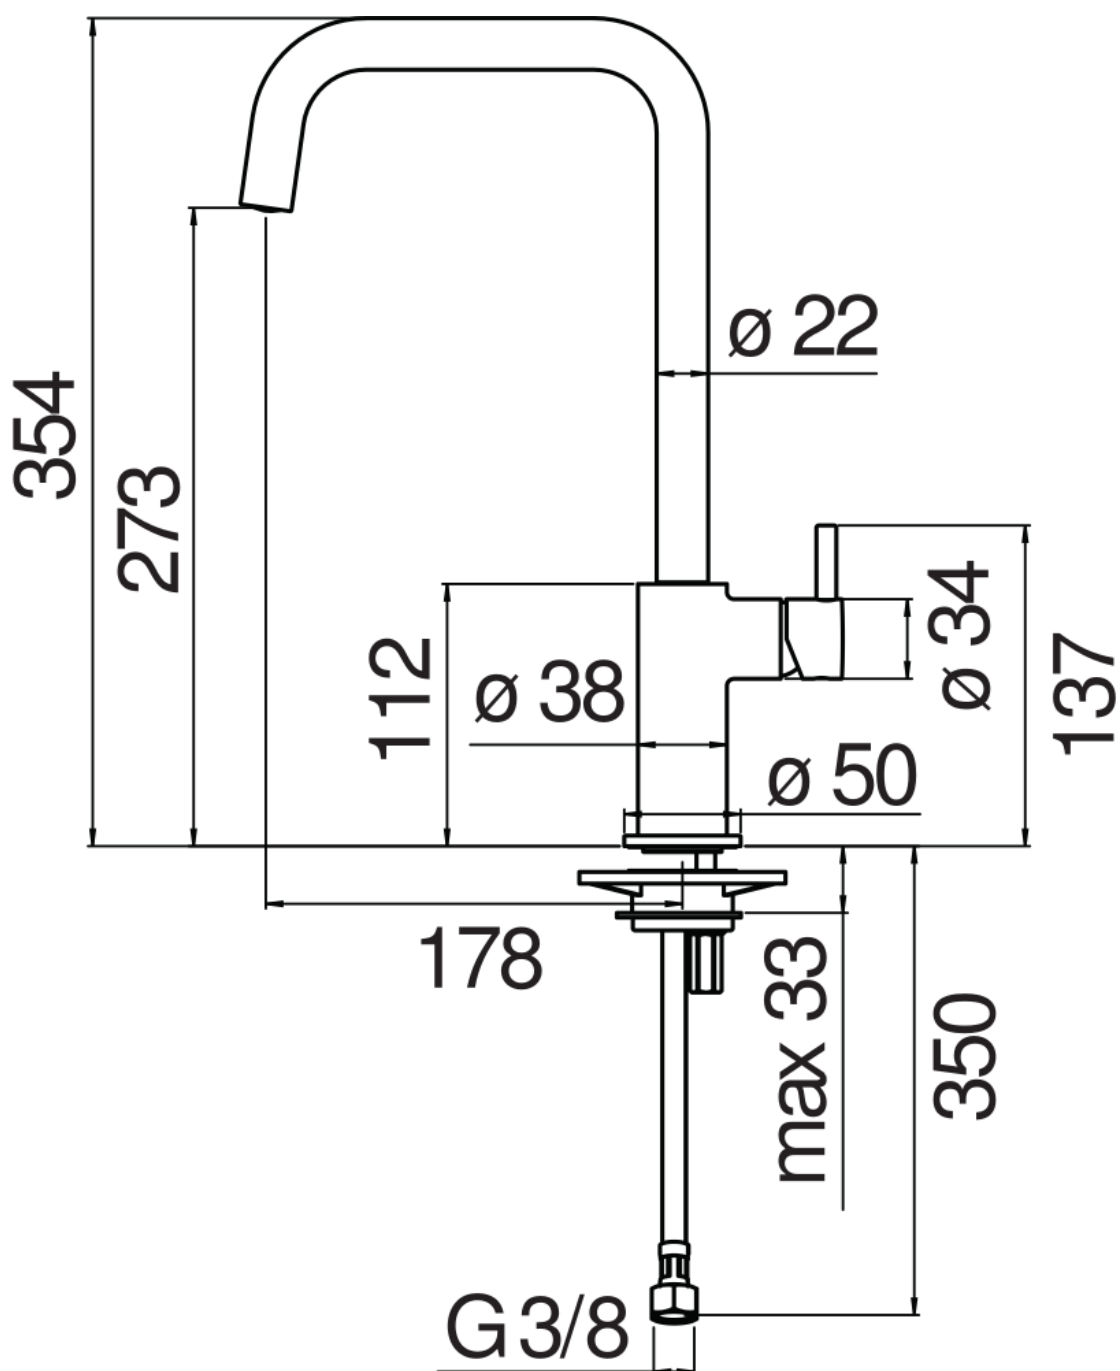

SPECIFICHE

Monocomando

Warm honey PVD

Bocca girevole 360°

Aeratore anticalcare M 18,5 x 1

Flessibili inox ø 3/8"

Limitatore di portata con freno al 50%

Imballo: 56,5 x 29 x 7,1 cm / 0,01163 m³ / 2,06 kg

DIAGRAMMA DI PORTATA: ACQUA CALDA/FREDDA

DIAGRAMMA DI PORTATA: ACQUA MISCELATA