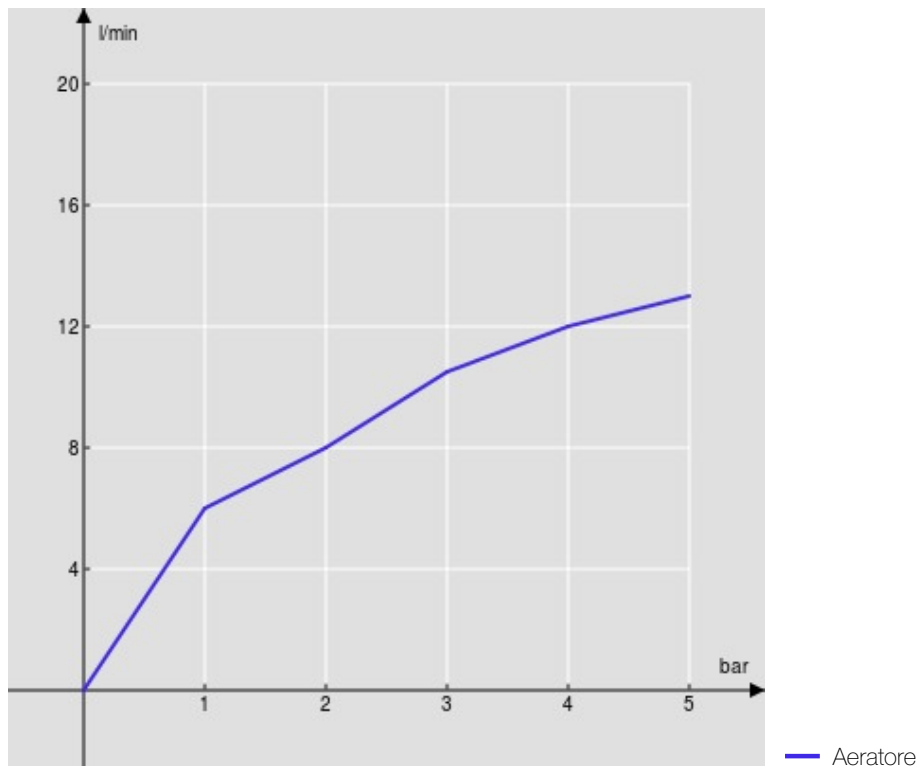

SPECIFICHE

Monocomando

Warm honey PVD

Bocca girevole 360°

Aeratore anticalcare M 18,5 x 1

Flessibili inox ø 3/8"

Limitatore di portata con freno al 50%

Imballo: 56,5 x 29 x 7,1 cm / 0,01163 m³ / 2,06 kg

DIAGRAMMA DI PORTATA: ACQUA CALDA/FREDDA

DIAGRAMMA DI PORTATA: ACQUA MISCELATA